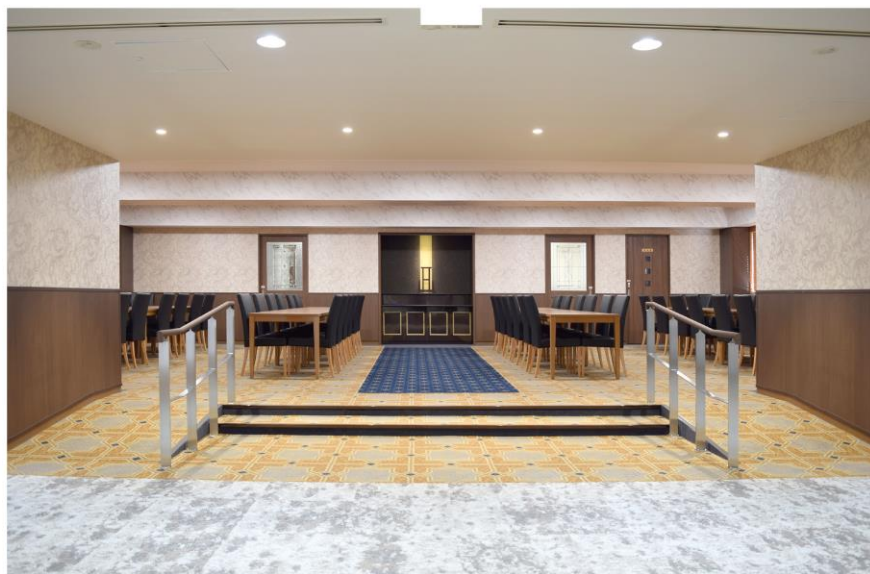

令和5年5月 多磨葬祭場 思親殿2階

お清め室リニューアルのお知らせ

お清め室 座敷から椅子席へ(48席)

お清め室 椅子席(48席)

設備

僧侶お控え室	お着替えルーム(新設)	エアコン4台
空気清浄機2台	思親殿1階モニター1台	調光天井照明

祭壇

僧侶お控え室

お着替えルーム

ホール

階段

思親殿1階から2階への階段、ホールカーペットのリニューアル

配膳室

○給湯器1台	○混合水栓2台	○冷蔵庫1台
○配膳リフト1台	○エアコン1台	